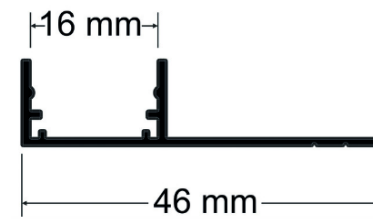

# Neue LED Profile mit Verfließungsschenkel

Fach-Webinar Lichttechnik

U-Profil [50.461.41](#)

Abschlussprofil [50.461.21](#)

Abschlussprofil Duo [50.461.31](#)