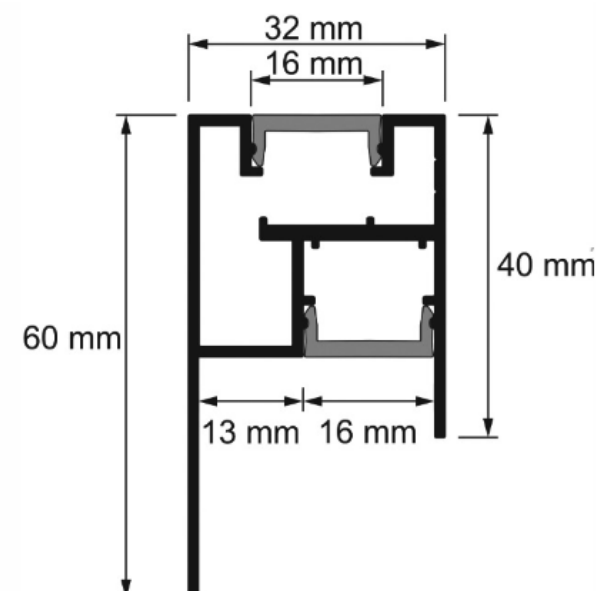

# Neue LED Profile mit Verfließungsschenkel

Fach-Webinar Lichttechnik

U-Profil [50.461.41](#)

Abschlussprofil [50.461.21](#)

Abschlussprofil Duo [50.461.31](#)