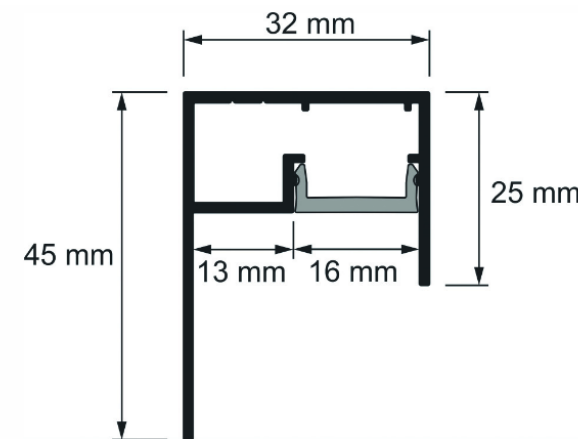

# Neue LED Profile mit Verfließungsschenkel

Fach-Webinar Lichttechnik

U-Profil [50.461.41](#)

Abschlussprofil [50.461.21](#)

Abschlussprofil Duo [50.461.31](#)