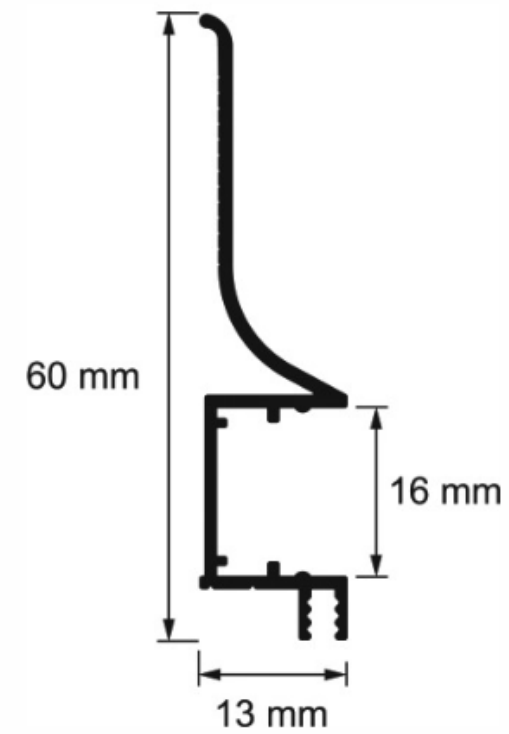

Neue LED Profile

Fach-Webinar Lichttechnik

Sockelprofil Frontlight [50.461.61](#)