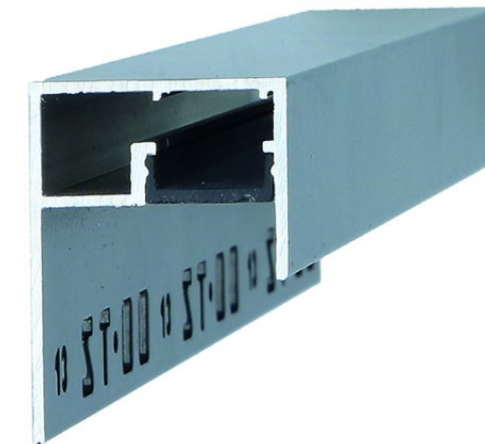

# Neue LED Profile mit Verfließungsschenkel

Fach-Webinar Lichttechnik

U-Profil [50.461.41](#)

Abschlussprofil [50.461.21](#)

Abschlussprofil Duo [50.461.31](#)