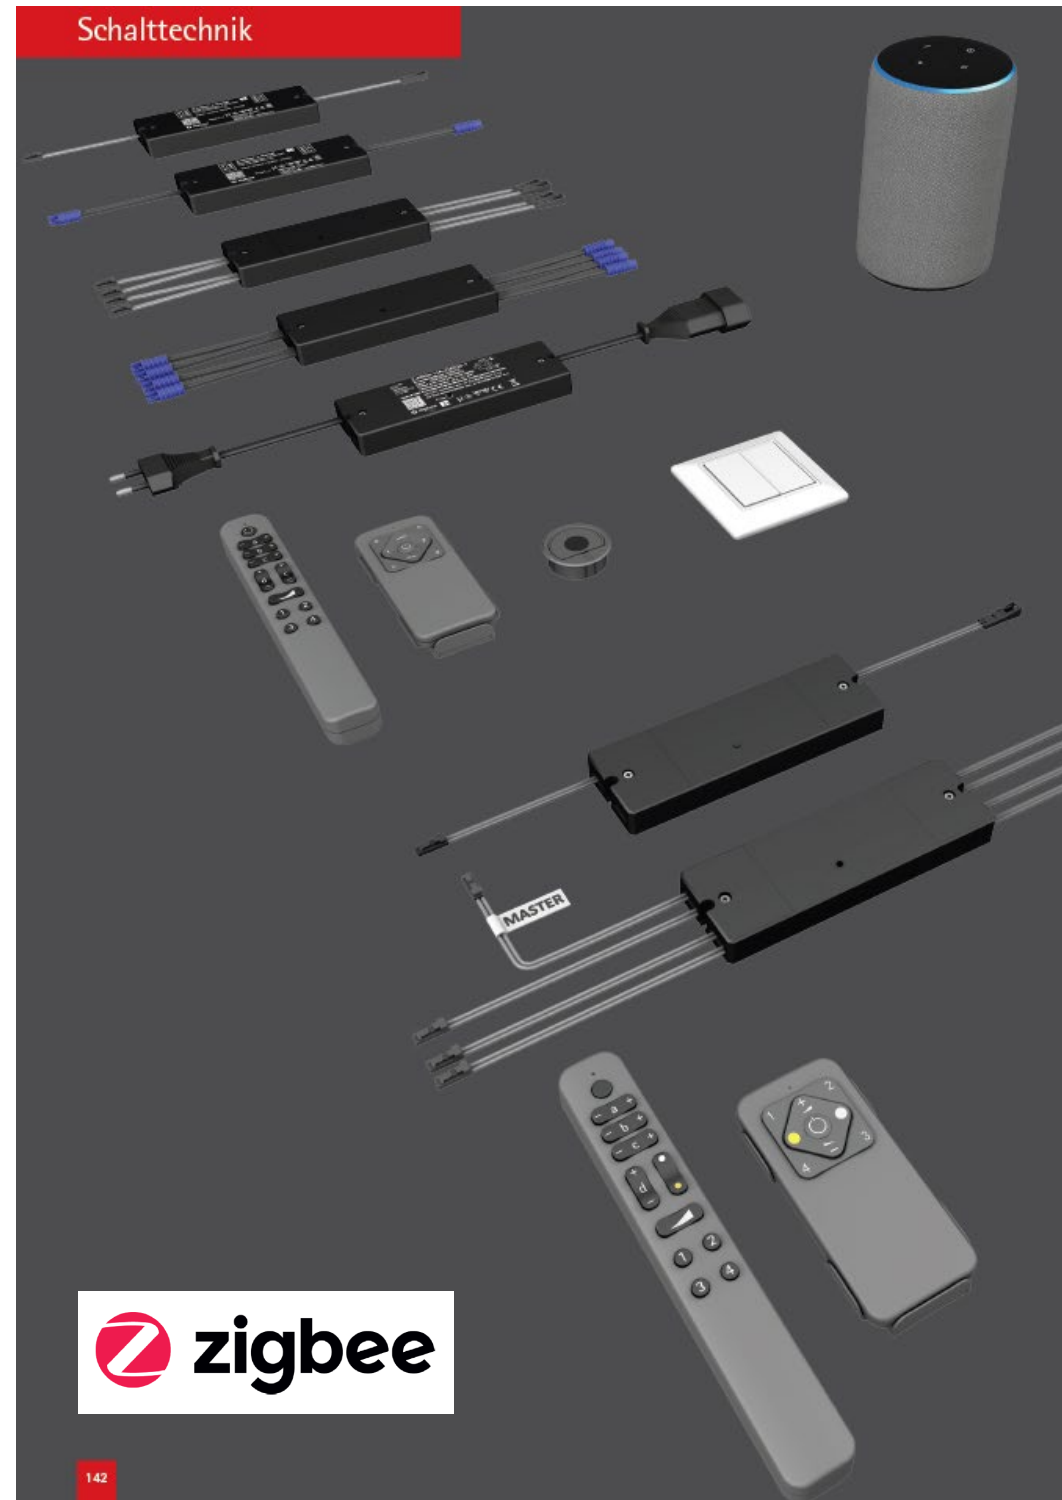

## Optimierung der opalen Abdeckungen

➤ 30% mehr Lichtdurchlässigkeit

# Mit „zigbee 3.0“ ins Smart Home

Fach-Webinar Lichttechnik