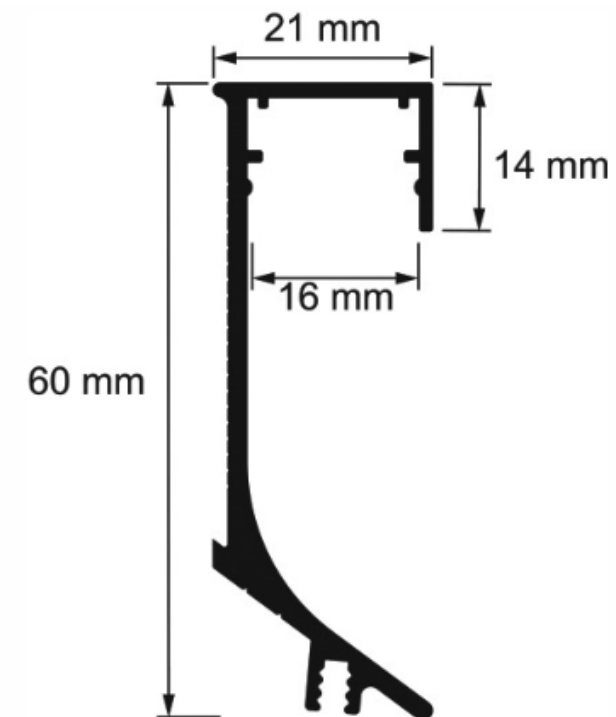

Sockelprofil Downlight [50.461.65](#)