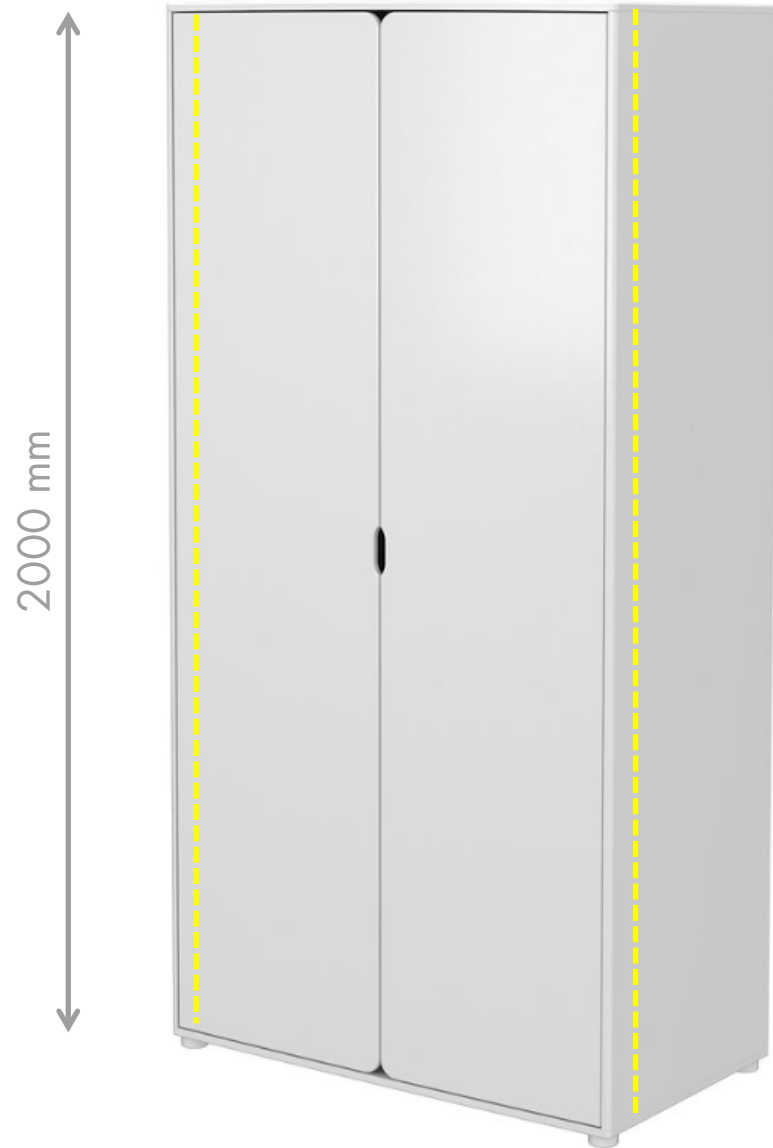

Hocheffiziente LED Bänder von Halemeier

Fach-Webinar Lichttechnik

Anwendungsbeispiel

	LED Band Versa „alt“ (9.6W, 12V)	LED Band Versa „neu“ (7.2W, 12V)
Profil	2 x 2m	2 x 2m
LED	2 x 2m (38.4W)	2 x 2m (28.8W)
Multiswitch	2 x	1 x
IR-Sensor	2 x	2 x
Trafo	60W	30W